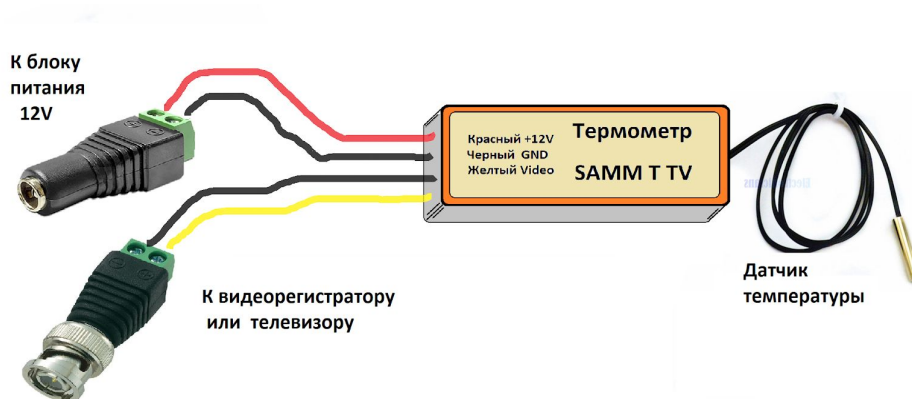

SAMM

www.samm.zp.ua
maxx@samm.zp.ua
(+38) (067) 776-48-86

Термометр с видео выходом SAMM T TV

2019 г.

Прибор производит измерение температуры с высоким разрешением. На экран выводятся график, отображающий динамику изменения в течении последних минут.

Точность, скорость измерения и динамический график позволяют отследить самые небольшие изменения температуры на объекте, даже нахождение человека на небольшом расстоянии от датчика.

Технические параметры

1. Датчик температуры: 640-10K-1%, ТЕРМИСТОП NTC; 10КОМ. -20...+90°C
2. Напряжение питания: min 6V , max 20v.
3. Ток потребления: не более 100mA.
4. Видеовыход: аналоговый NTSC. Черно-белое изображение.